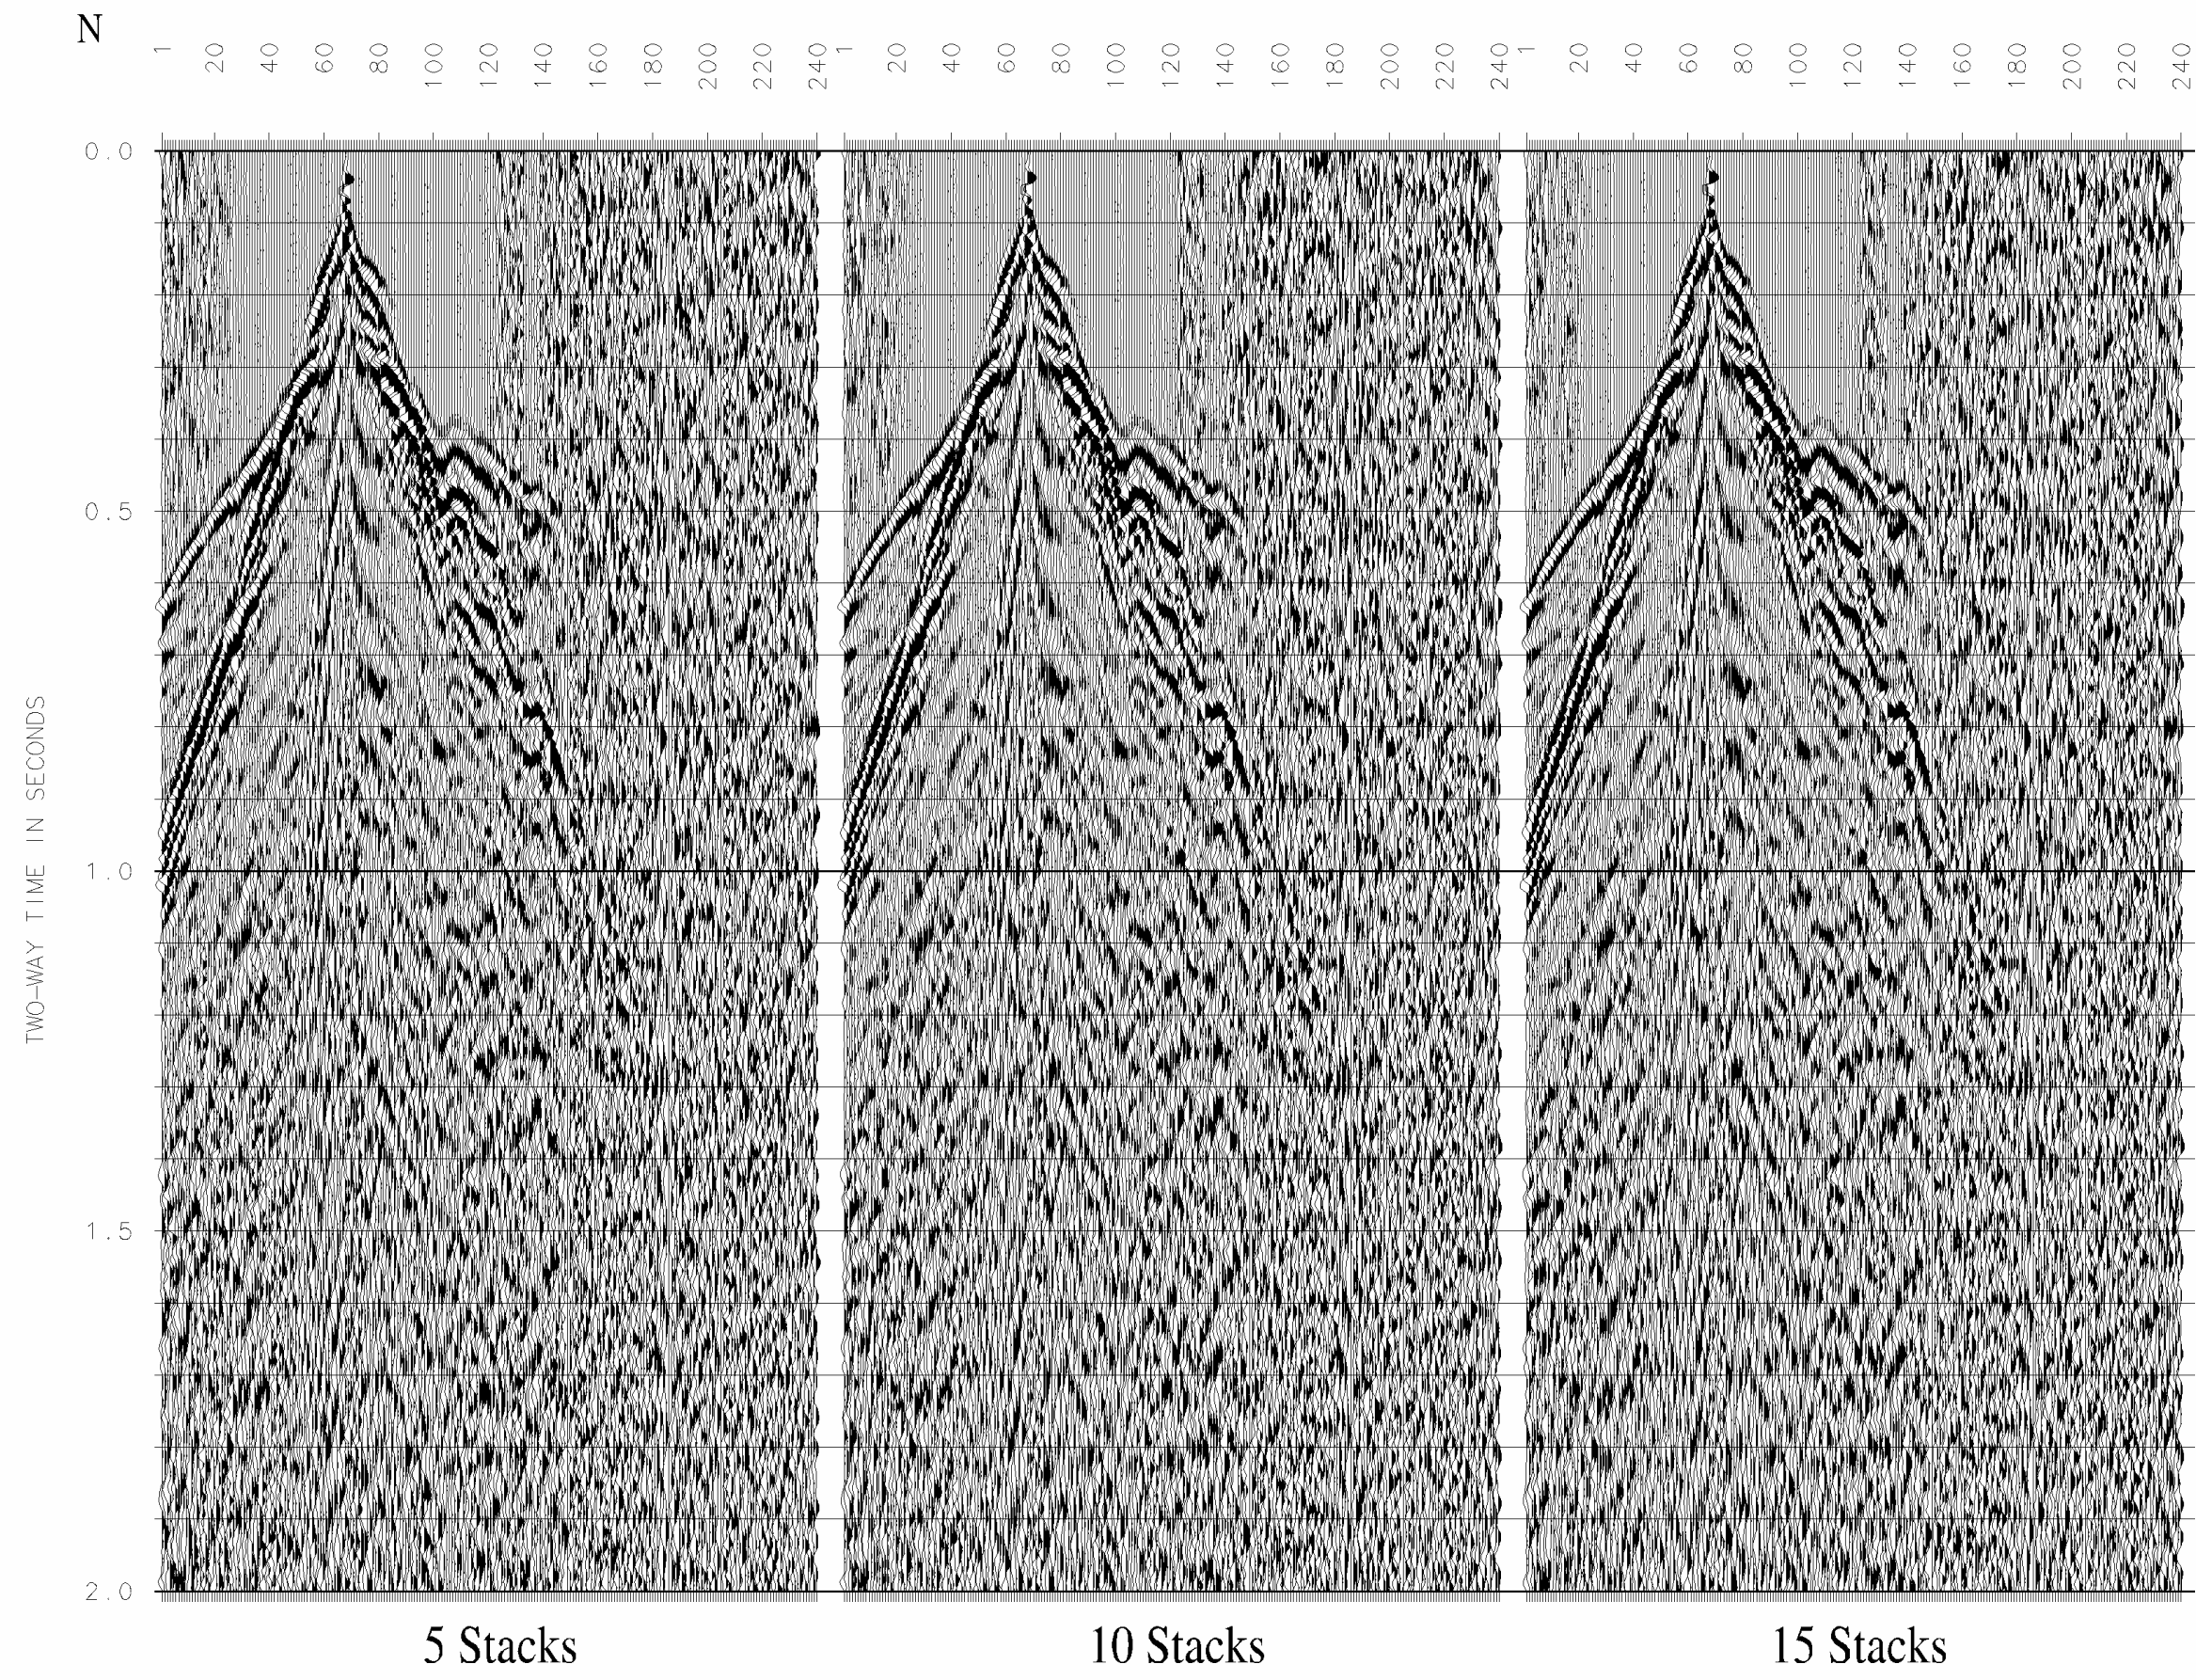

DISPLAY:AGC 600msec + TSGM 4.0

資料 5-2 パラメータテスト：スタック回数テスト(1/2)

DISPLAY:AGC 600msec + TSGM 4.0

DISPLAY:AGC 600msec + TSGM 4.0