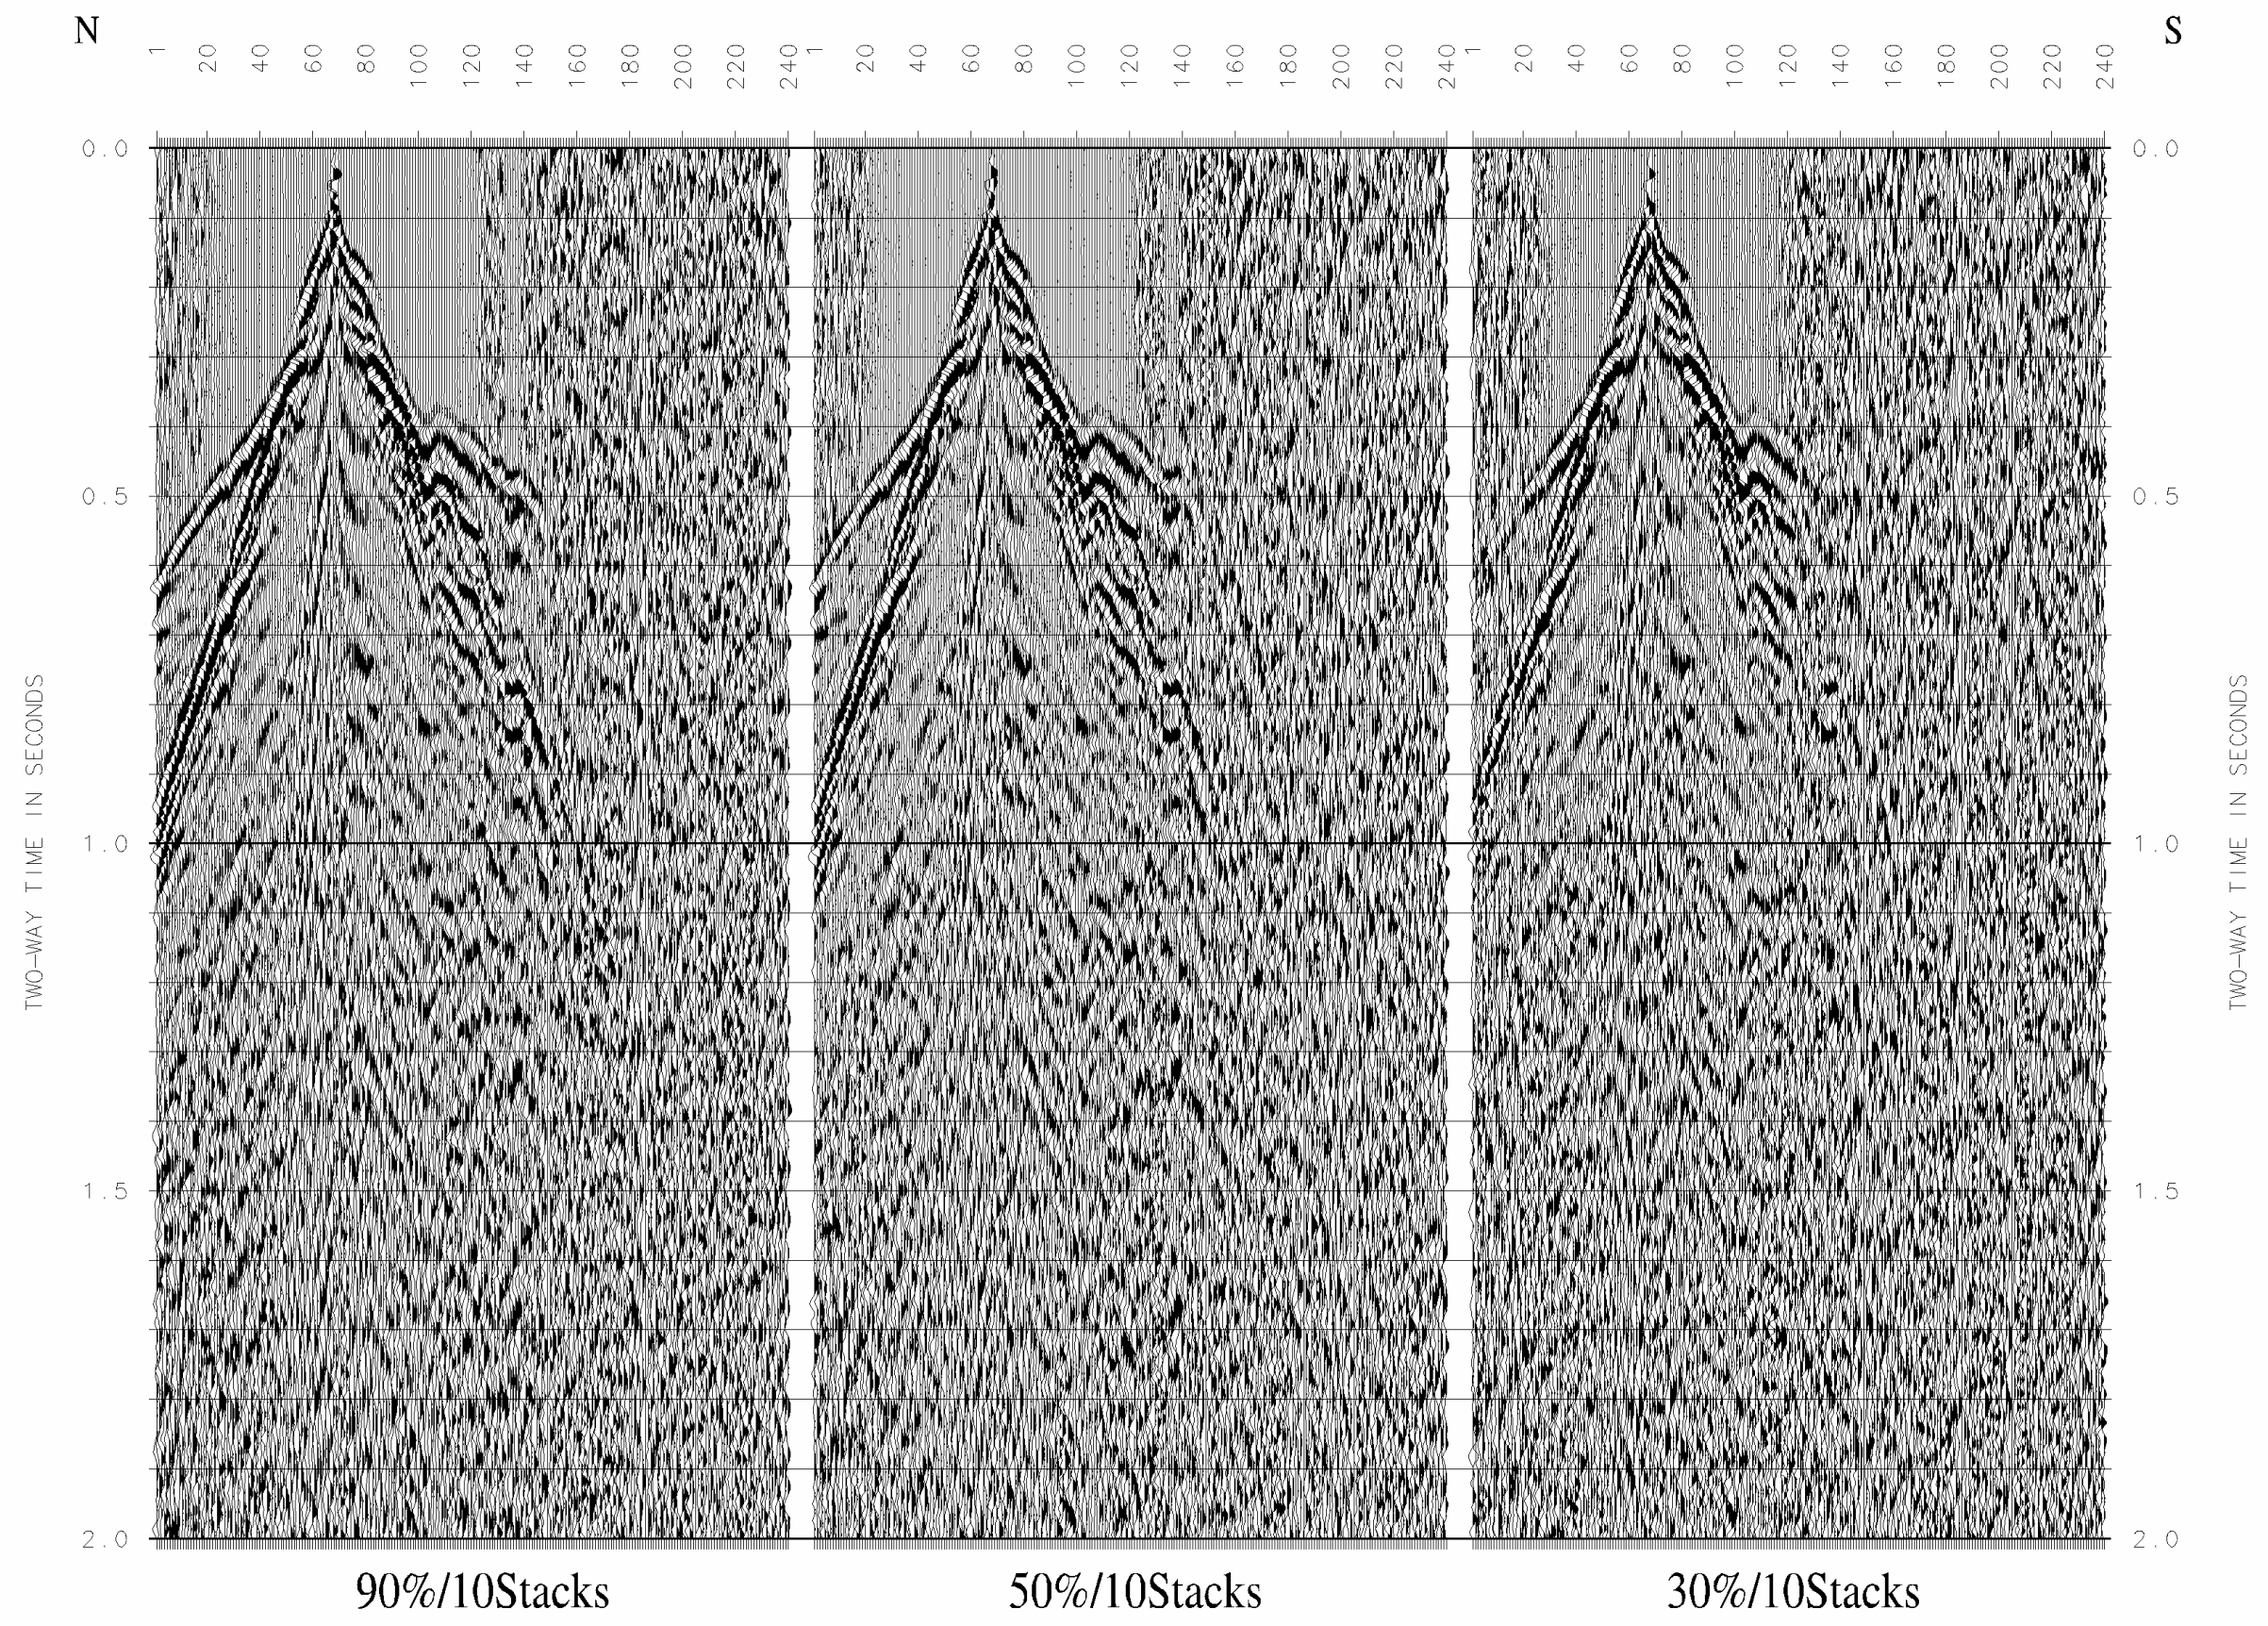

DISPLAY:AGC 600msec + TSGM 4.0

資料 5-2 パラメータテスト：スタック回数テスト(1/2)

DISPLAY:AGC 600msec + TSGM 4.0

DISPLAY:AGC 600msec + TSGM 4.0