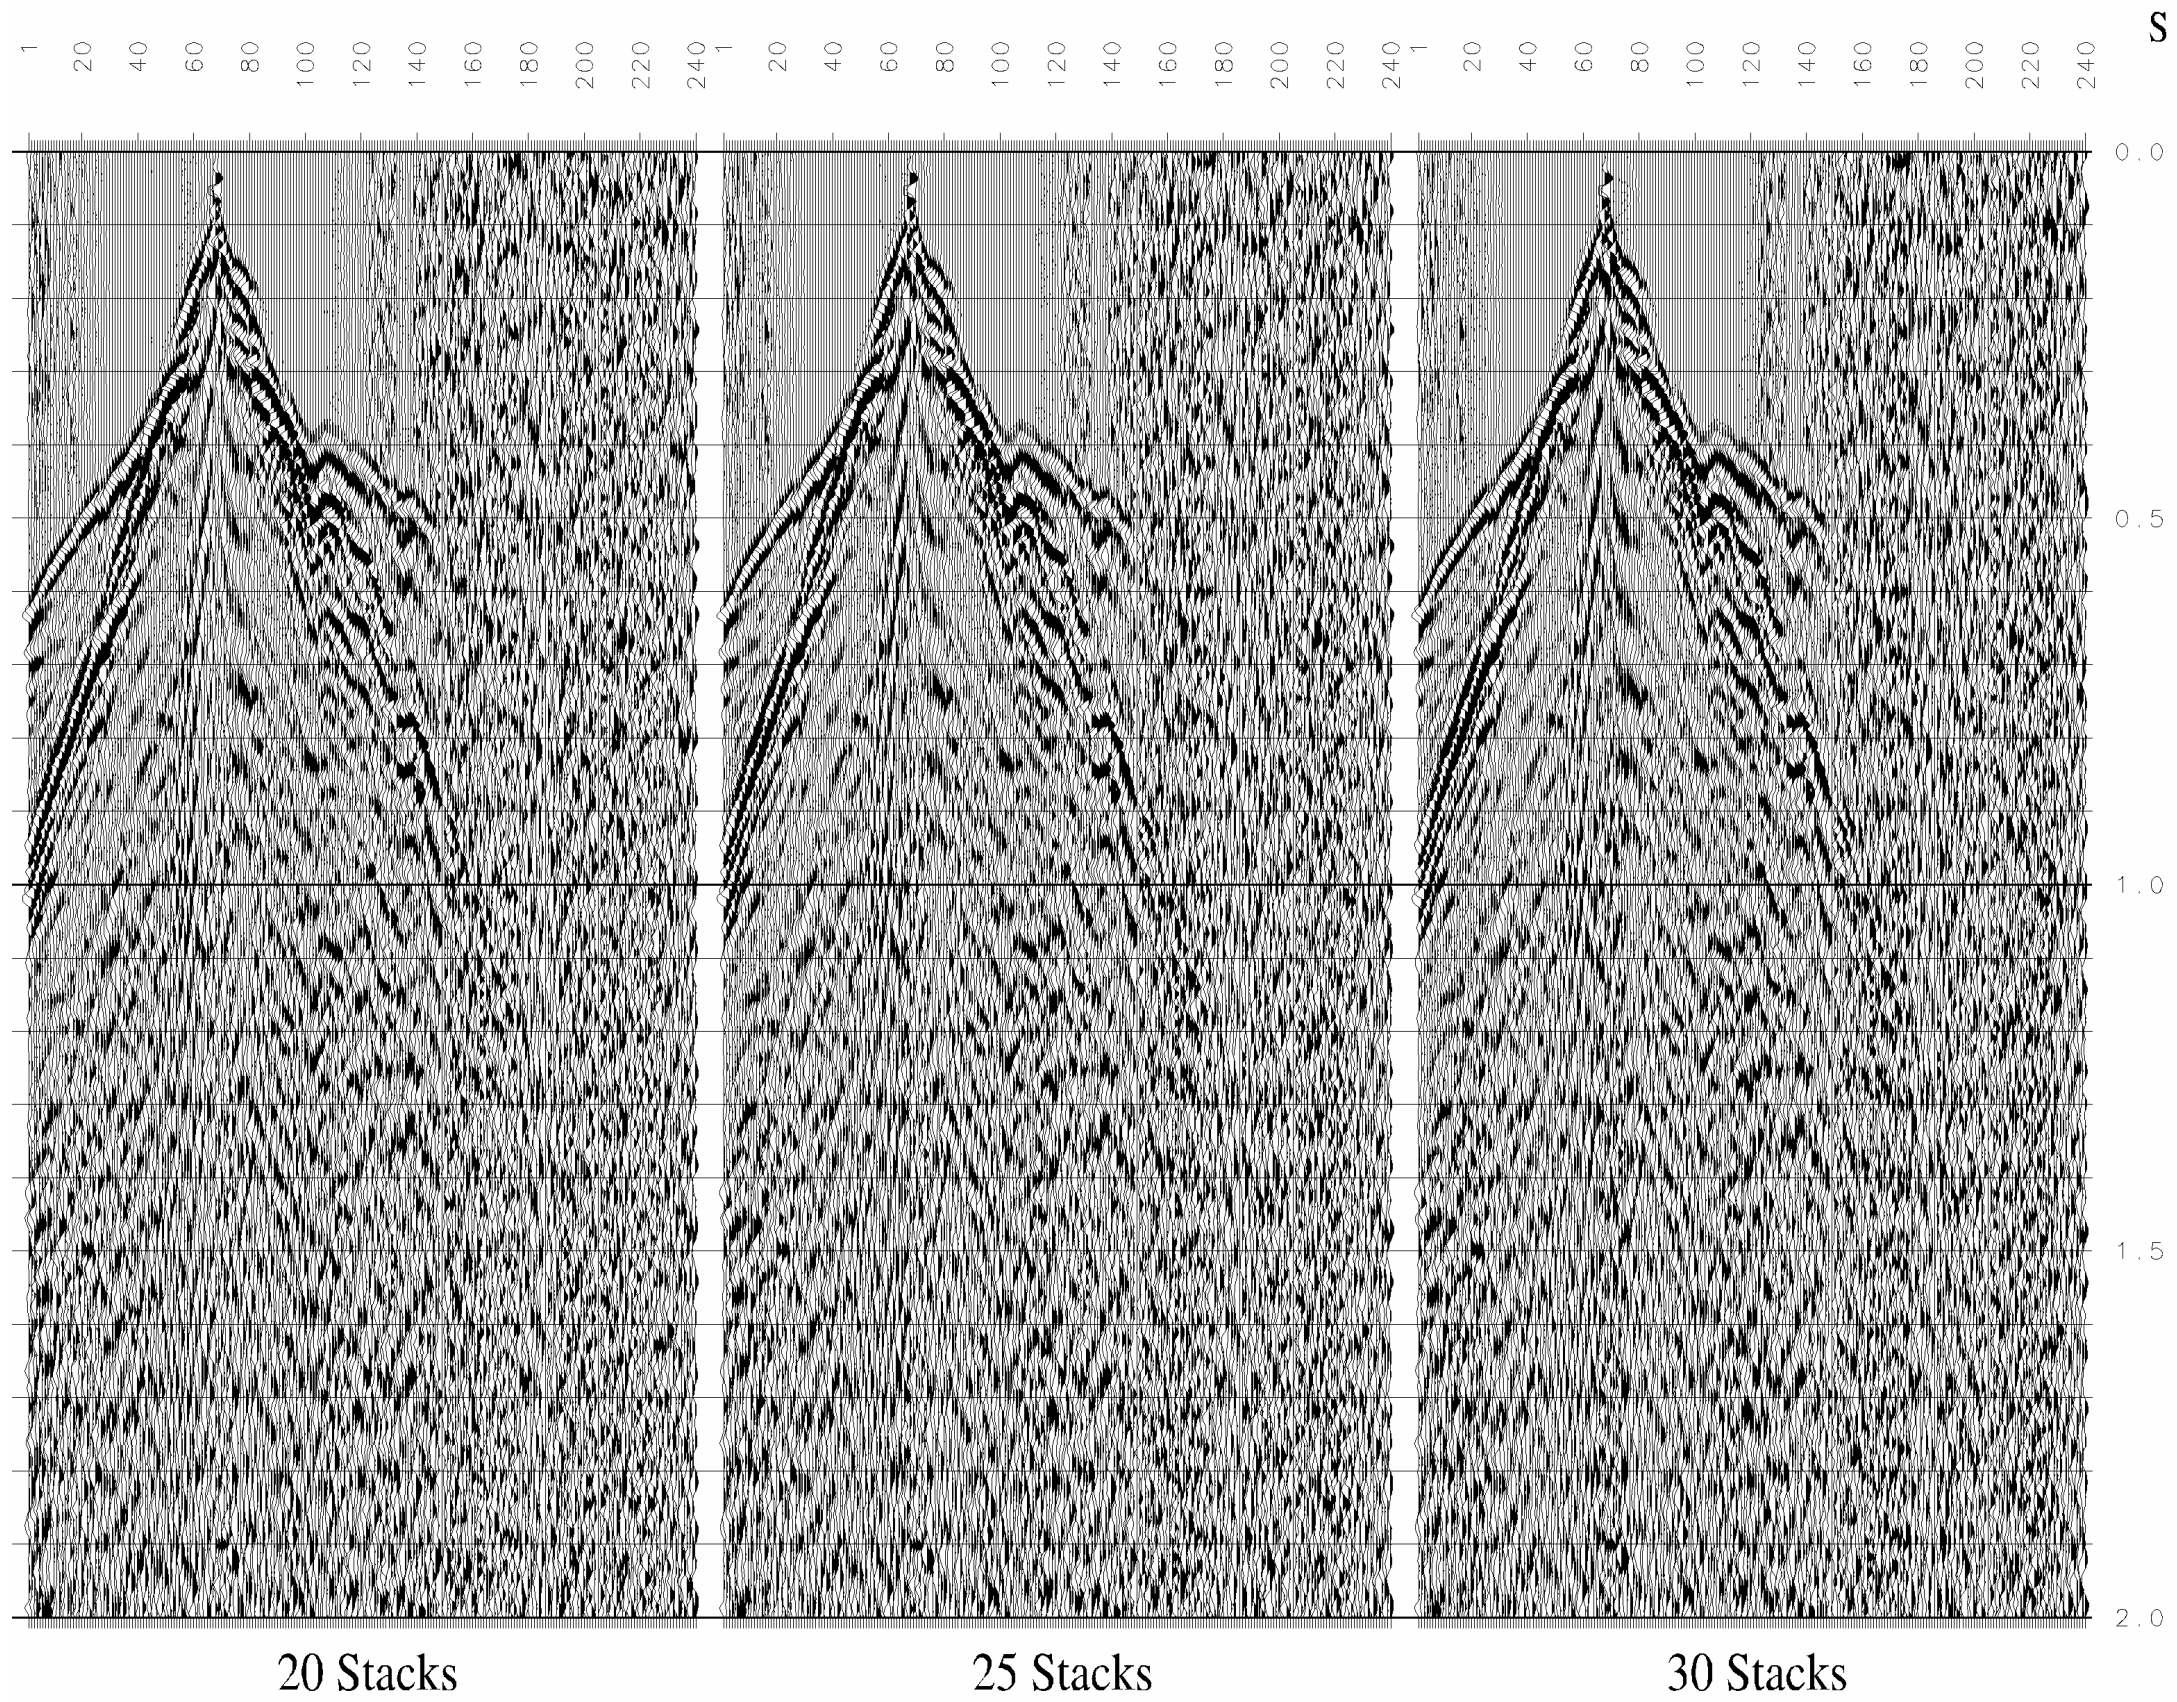

DISPLAY:AGC 600msec + TSGM 4.0

資料 5-2 パラメータテスト：スタック回数テスト(1/2)

DISPLAY:AGC 600msec + TSGM 4.0

DISPLAY:AGC 600msec + TSGM 4.0