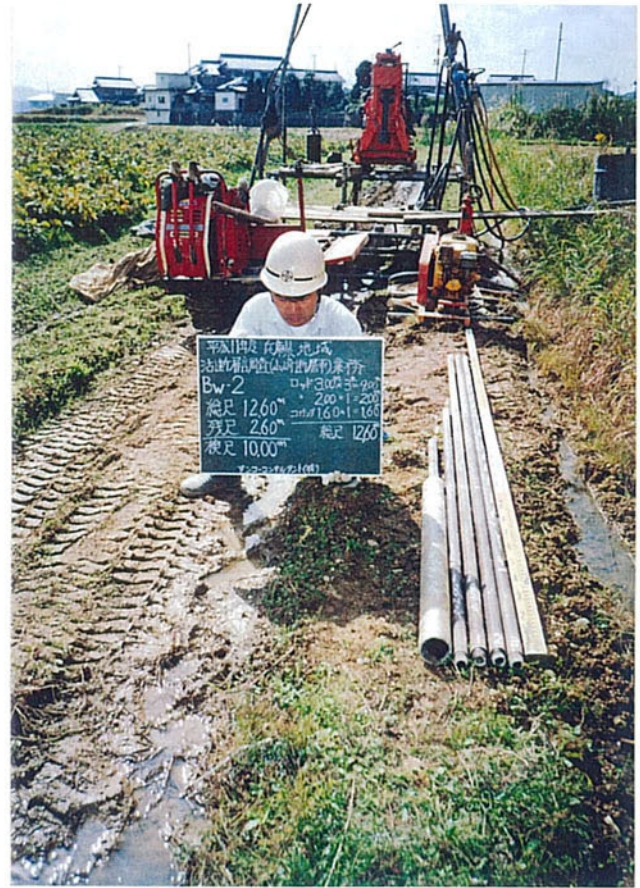

ボーリング調査現場記録写真

加西市琵琶甲町地区

残 尺

検 尺

全 景

着手前

完了後

残尺

検尺

全景

着手前

完了後

夢前町護持地区

残 尺

検 尺

全 景