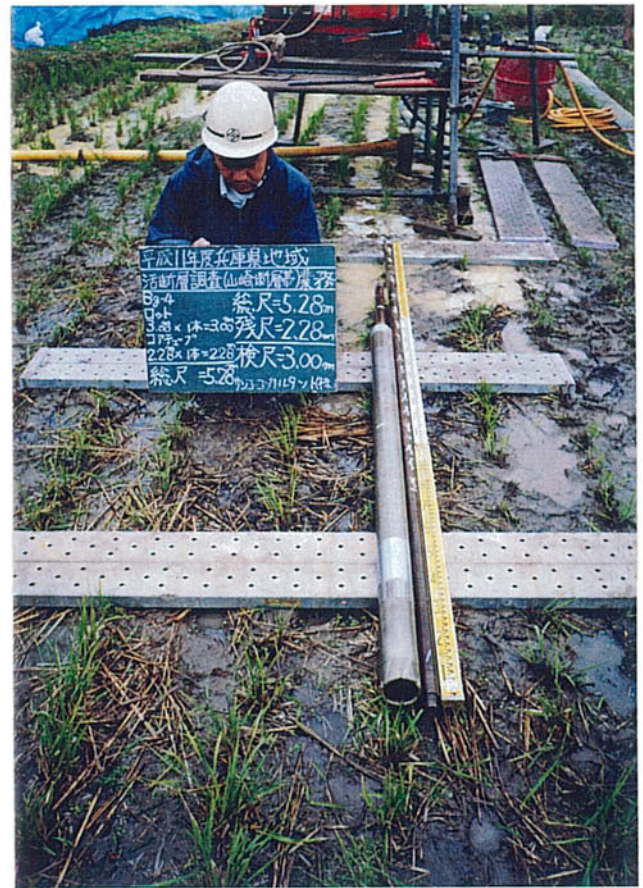

ボーリング調査現場記録写真

加西市琵琶甲町地区

残 尺

検 尺

全 景

着手前

完了後

残尺

検 尺

全 景

着手前

完了後

残 尺

検 尺

全 景

着手前

完了後

残 尺

検 尺

全 景

着手前

完了後

稲美町草谷地区

残 尺