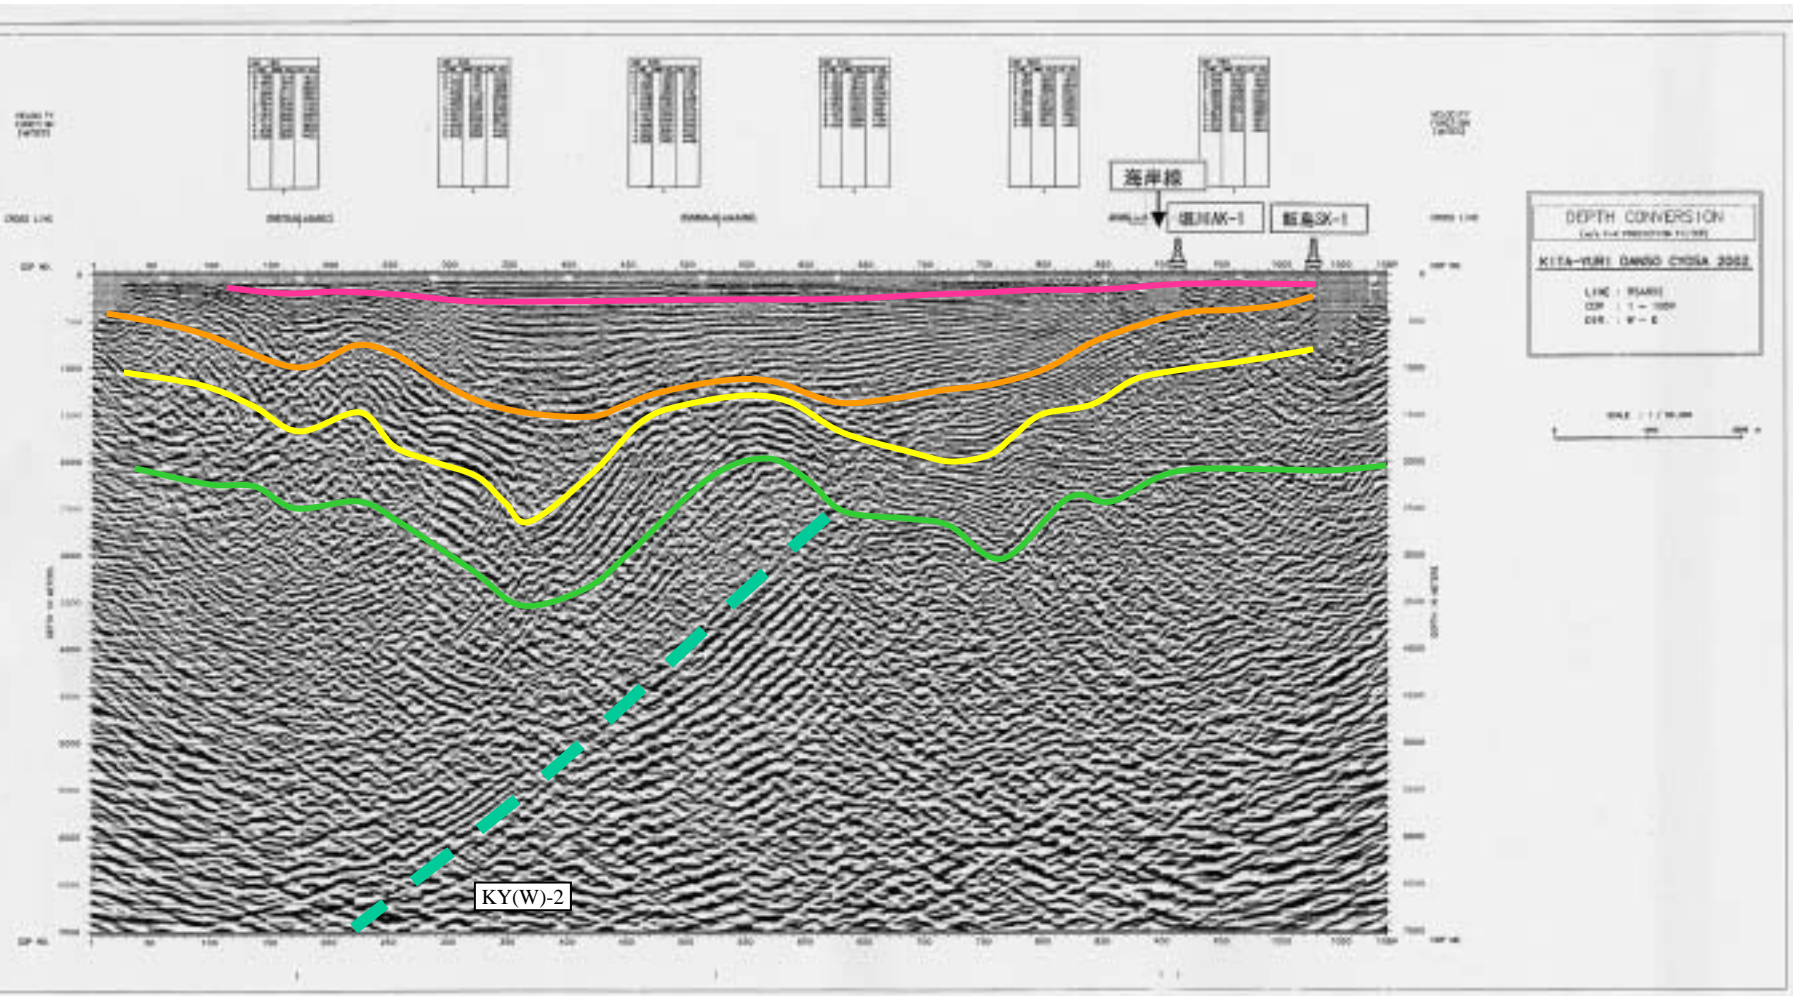

图7-18 解释断面图(RSA892)

图 7-18 解释断面图 (Line RSA892) 深度断面图 (1:50,000)