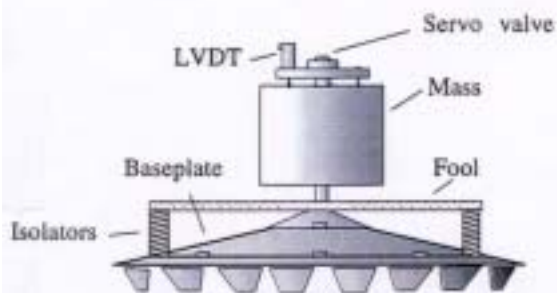

バイブレータ(ミニバギー車載型ミニバイブ)

製作 :IVI/FAILING(米国)

仕様====

スイープ周波数 : 10-500 Hz
最大荷重 : 2.722 t
マス重量 : 0.141 t
プレート重量 : 0.174 t
プレート面積 : 0.657 m²

車両諸元====

全長 : 6.045 m
全幅 : 1.829 m
全重量 : 4.173 t
全高 : 2.395 m

ベースプレート(S wave operation)

図 5-4-1 震源：ミニバイブロサイズ仕様